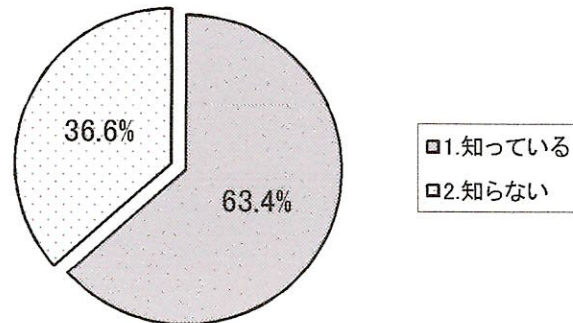

本誓寺門徒へのアンケート集計結果

(平成22年12月7日現在)

郵送総数	1157 通
返信総数	495 通
差し戻し総数	7 通
回収率	43.0 %

1) 今回の問題に関する認識

1.吉田家の問題	95
2.本誓寺全体の問題	249
3.わからない	108
4.複数回答	32
計	484

2) 候補衆徒の確認、地位確認請求について

1.知っている	309
2.知らない	178
計	487

3) 建物明け渡し、退去ならびに衆徒取り消し確認について

1.知っている	234
2.知らない	252
計	486

4) 候補衆徒としての欠格事項があると思うか

1.思う	16
2.思わない	239
3.わからない	226
計	481

5) 維持会の解散、総会が開催されていないことを知っているか

1.知っている	188
2.知らない	296
計	484

□1.知っている
□2.知らない

6) 現在の本誓寺になってからの被害経験等の有無

1.ある	76
2.ない	407
計	483