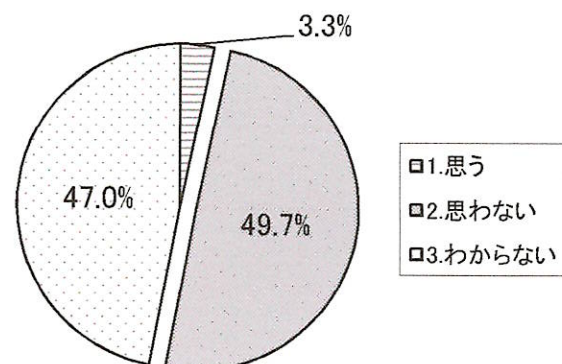

本誓寺門徒へのアンケート集計結果

(平成22年12月7日現在)

郵送総数	1157 通
返信総数	495 通
差し戻し総数	7 通
回収率	43.0 %

1) 今回の問題に関する認識

1.吉田家の問題	95
2.本誓寺全体の問題	249
3.わからない	108
4.複数回答	32
計	484

2) 候補衆徒の確認、地位確認請求について

1.知っている	309
2.知らない	178
計	487

3) 建物明け渡し、退去ならびに衆徒取り消し確認について

1.知っている	234
2.知らない	252
計	486

4) 候補衆徒としての欠格事項があると思うか

1.思う	16
2.思わない	239
3.わからない	226
計	481

5) 維持会の解散、総会が開催されていないことを知っているか

1.知っている	188
2.知らない	296
計	484

□1.知っている
□2.知らない

6) 現在の本誓寺になってからの被害経験等の有無

1.ある	76
2.ない	407
計	483