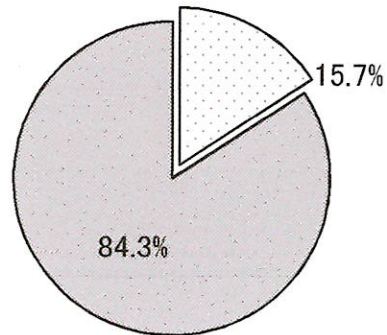

本誓寺門徒へのアンケート集計結果

(平成22年12月7日現在)

郵送総数	1157 通
返信総数	495 通
差し戻し総数	7 通
回収率	43.0 %

1) 今回の問題に関する認識

1.吉田家の問題	95
2.本誓寺全体の問題	249
3.わからない	108
4.複数回答	32
計	484

2) 候補衆徒の確認、地位確認請求について

1.知っている	309
2.知らない	178
計	487

3) 建物明け渡し、退去ならびに衆徒取り消し確認について

1.知っている	234
2.知らない	252
計	486

4) 候補衆徒としての欠格事項があると思うか

1.思う	16
2.思わない	239
3.わからない	226
計	481

5) 維持会の解散、総会が開催されていないことを知っているか

1.知っている	188
2.知らない	296
計	484

□1.知っている
□2.知らない

6) 現在の本誓寺になってからの被害経験等の有無

1.ある	76
2.ない	407
計	483

□1.ある
□2.ない

7) 本誓寺の詳しい情報を知りたいと思うか

1.思う	433
2.思わない	47
計	480

□1.思う
□2.思わない