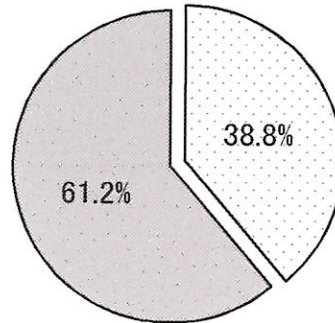

本誓寺門徒へのアンケート集計結果

(平成22年12月7日現在)

郵送総数	1157 通
返信総数	495 通
差し戻し総数	7 通
回収率	43.0 %

1) 今回の問題に関する認識

1.吉田家の問題	95
2.本誓寺全体の問題	249
3.わからない	108
4.複数回答	32
計	484

2) 候補衆徒の確認、地位確認請求について

1.知っている	309
2.知らない	178
計	487

3) 建物明け渡し、退去ならびに衆徒取り消し確認について

1.知っている	234
2.知らない	252
計	486

4) 候補衆徒としての欠格事項があると思うか

1.思う	16
2.思わない	239
3.わからない	226
計	481

5) 維持会の解散、総会が開催されていないことを知っているか

1.知っている	188
2.知らない	296
計	484

□1.知っている
□2.知らない

6) 現在の本誓寺になってからの被害経験等の有無

1.ある	76
2.ない	407
計	483

□1.ある
□2.ない

7) 本誓寺の詳しい情報を知りたいと思うか

1.思う	433
2.思わない	47
計	480

□1.思う
□2.思わない