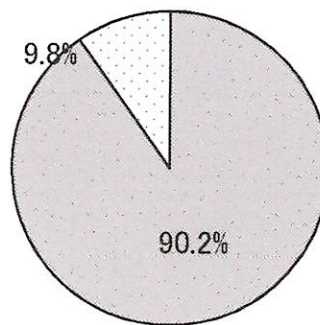

本誓寺門徒へのアンケート集計結果

(平成22年12月7日現在)

郵送総数	1157 通
返信総数	495 通
差し戻し総数	7 通
回収率	43.0 %

1) 今回の問題に関する認識

1.吉田家の問題	95
2.本誓寺全体の問題	249
3.わからない	108
4.複数回答	32
計	484

2) 候補衆徒の確認、地位確認請求について

1.知っている	309
2.知らない	178
計	487

3) 建物明け渡し、退去ならびに衆徒取り消し確認について

1.知っている	234
2.知らない	252
計	486

4) 候補衆徒としての欠格事項があると思うか

1.思う	16
2.思わない	239
3.わからない	226
計	481

5) 維持会の解散、総会が開催されていないことを知っているか

1.知っている	188
2.知らない	296
計	484

□1.知っている
□2.知らない

6) 現在の本誓寺になってからの被害経験等の有無

1.ある	76
2.ない	407
計	483

□1.ある
□2.ない

7) 本誓寺の詳しい情報を知りたいと思うか

1.思う	433
2.思わない	47
計	480

□1.思う
□2.思わない