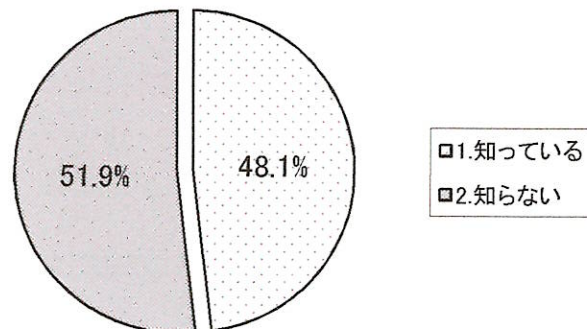

3) 建物明け渡し、退去ならびに衆徒取り消し確認について

1.知っている	234
2.知らない	252
計	486