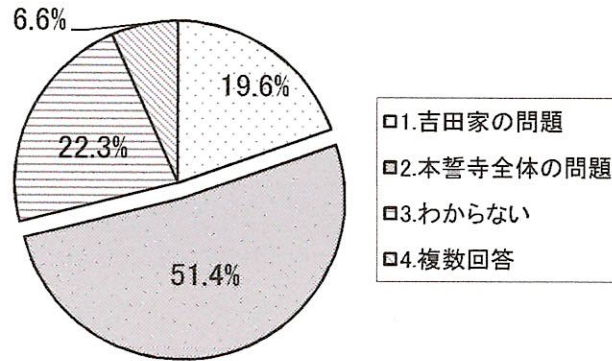

本誓寺門徒へのアンケート集計結果

(平成22年12月7日現在)

郵送総数	1157 通
返信総数	495 通
差し戻し総数	7 通
回収率	43.0 %

1) 今回の問題に関する認識

1.吉田家の問題	95
2.本誓寺全体の問題	249
3.わからない	108
4.複数回答	32
計	484

2) 候補衆徒の確認、地位確認請求について

1.知っている	309
2.知らない	178
計	487

3) 建物明け渡し、退去ならびに衆徒取り消し確認について

1.知っている	234
2.知らない	252
計	486

4) 候補衆徒としての欠格事項があると思うか

1.思う	16
2.思わない	239
3.わからない	226
計	481

5) 維持会の解散、総会が開催されていないことを知っているか

1.知っている	188
2.知らない	296
計	484

□1.知っている
□2.知らない

6) 現在の本誓寺になってからの被害経験等の有無

1.ある	76
2.ない	407
計	483